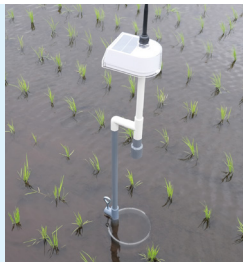

STEP 3

ファーモパークの製品IDを登録して
ファーモ体験スタート

ハウスファーモ

Aタイプ 体験用製品ID
t3v5vk

GEタイプ 体験用製品ID
smka7

露地ファーモ (Bタイプ)

体験用製品ID
gm3h42

水位センサー 給水ゲート／バルブ

体験用farmoアカウント
farmopark

パスワード
farmopark

気象センサー

体験用製品ID
wtyk9w

アクアモニター

体験用farmoアカウント
farmopark

パスワード
farmopark

フィールドショット