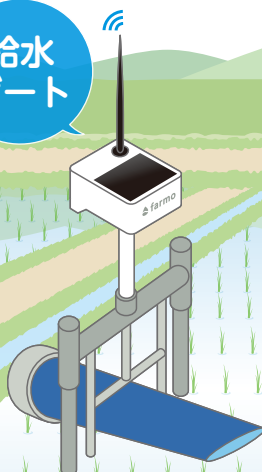

# 水田ファーム

水位がわかる！

給水できる！

排水できる！

# 『ファームではじめる スマート水管理』

いつでもどこでもスマホでできる！

操作が  
簡単！

スマホで  
らくらく  
水管理

すぐに  
始められる

設置もかんたん、遠隔給水！

遠くの田んぼも  
自動で給水・止水。

リアルタイムでわかる！  
通知が届く！

いつでもどこでも  
水位がわかる。

給水  
ゲート

水位  
センサー

田んぼの  
『スマート水管理』  
はじめました！

栃木県米農家  
福田様

水管理がとても楽に  
なりました！

スマホで水位がわかるので安心感がありますね。  
どこにいても水位を確認出来るので助かります。  
スマホで水の出し入れができる給水ゲートで、  
さらに楽になりました。

水位センサー + 給水ゲート

水位センサー + 給水ゲート

ため池・水路・河川の  
水位がわかる。

行かずにわかる！  
通知が届く！

アクア  
モニター

スマホで  
いつでも排水。

行かずに排水！

排水  
ゲート

パイプラインも  
自動給水・止水。