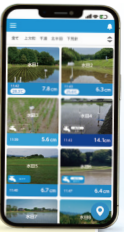

水位センサー + 給水ゲート

ため池・水路・河川の  
水位がわかる。

行かずにわかる！  
通知が届く！

アクア  
モニター

スマホで  
いつでも排水。

行かずに排水！

排水  
ゲート

パイプラインも  
自動給水・止水。

バルブも給水できる！

給水  
バルブ

気温や風向、降雨量などの  
気象データが測れる。

通年のデータが測れる！

気象  
センサー

農家さんに朗報!!

すぐにはじめられる  
ファーモの  
『スマート水管理』

3つの特長

特長

1 スマホで見られる!

特長

2 かんたんに  
設置できる!

特長

3 月額無料!  
通信費・アプリ利用料、一切無料!

¥0

いつでもどこでも  
遠くの田んぼの水位がわかる。

## 水位センサー

水位表示 マップ表示 グラフ表示 通知機能

水回りしにくい場所や離れた田んぼの水位が、スマホでパッとわかります。

どの田んぼにどのくらい水が入っているのかマップで表示されるので、毎日の水回りを楽にしてくれます。

本体価格 1台 27,500円 (税込・送料含) [水温付き]本体価格 1台 33,000円 (税込・送料含)

田んぼに行かなくても  
水位がわかり  
水回りが楽に!

YouTubeの  
水位センサー  
詳細動画を公開中!