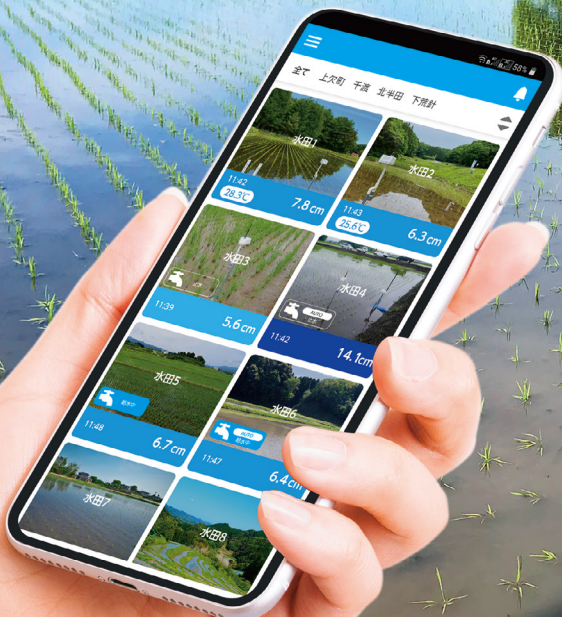

明日もいっしょに

水田ファーム

水位がわかる！

給水できる！

排水できる！