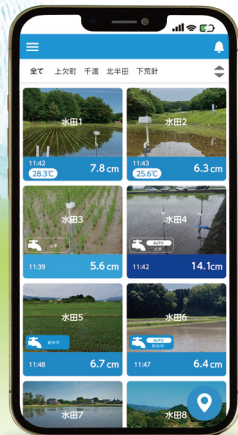

## 排水ゲート

排水

！ご利用には水位センサーが必要です

田んぼの水尻にある排水口まで行かずにスマホのタップ操作で排水ができ、水回りの負担軽減に繋がります。

本体価格  
1台 77,000円 (税込・送料含)

ため池・水路・河川など、あらゆる場所の水位がわかる。

## アクアモニター

水位表示

マップ表示

グラフ表示

通知機能

現場に行かずに、ため池や水路、河川の水位がリアルタイムにわかります。

設定水位になるとプッシュ通知やメールが届くので、水路で異変があった時などは速やかに状況を把握することができます。

本体価格  
1台 77,000円 (税込・送料含)

7つの気象データを5分間隔で測定。

## 気象センサー

グラフ表示

水田や畑、果樹園など、ピンポイントで地点の気象状況をリアルタイムで見ることができます。現場の気象データをより精密に把握できるようになり、実際の圃場のリアルなデータが取得できます。

みんなで  
見られるよ！

水位一覧

マップ表示

通知機能

給水自動調整