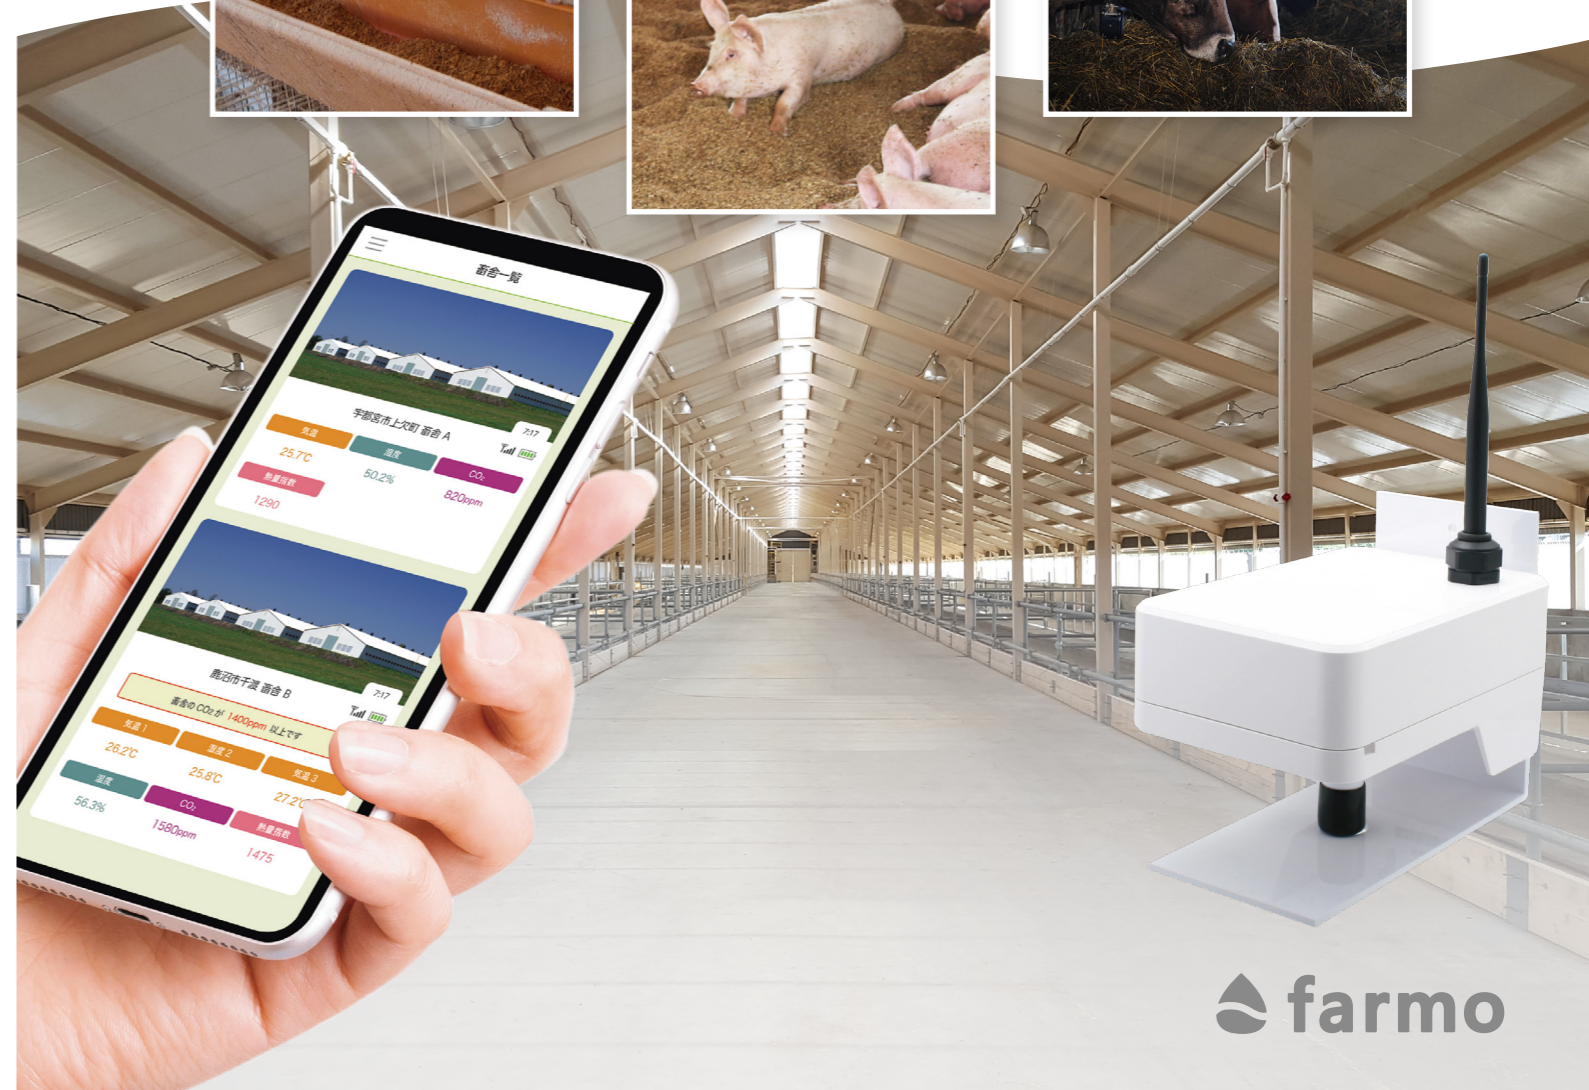

<https://farmo.info> [ファーム](#) [検索](#)

販売店

※パンフレットの内容は変更になる場合があります

farmo

畜舎内の『今』を見る

畜舎の中をモニタリング

“今”現在の環境が、いつでもどこでもあなたの手に。
最適な環境づくりに役立ちます。

気温

湿度

CO₂

導入をお勧めする3つのポイント

最適環境!

環境を
見る

タップするだけの
シンプル操作で
畜舎の中を
いつでも把握

危険回避!

異常に
気付く

クラウド対応

簡単設置・配線不要

月額無料

見やすい画面

いつでもどこでもスマホで
畜舎の環境がわかる。

ポンっと置くだけ、掛けるだけ、
クラウド対応・モニタリングシステム **畜産ファーモ**

壁に掛けて
設置

Sensor
センサー