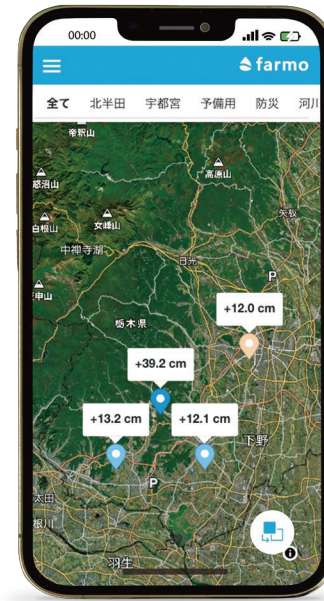

サポートセンター
製品の使い方・修理・アフターサポート
☎0120-200-167
〒322-0002 栃木県鹿沼市千渡2-2

○営業時間：平日10:00～17:00 / 休業日：土・日・祝日

<https://farmo.info>

販売店

※パンフレットの画像は実際と異なる場合があります

ため池や水路、河川など、あらゆる場所の水位を測定

アクアモニターを設置すれば、設置した場所の水位をスマホ・PCから、いつでもどこでも確認でき、現地に水位を見に行く必要がなくなります。データも蓄積され、見回り作業の効率化にもお役立ていただけます。

ため池や農業用水路、河川だけでなく、アンダーパスや住宅街の冠水検知など様々な場所でご利用いただけます。

アクアモニターの活用例

- ため池／農業用水路／河川の水位管理
- アンダーパス／住宅街／ビルの屋上の冠水検知
- 家畜用飲料水の残水管理

Point

電源・配線工事不要

電源・配線の工事不要で簡単に設置できる

太陽光発電で稼働するため、外部電源や配線工事が不要です。場所を選ばずどんな場所でも設置ができます。

リアルタイム

5分間隔でデータが届く

5分間隔で水位データが届き、リアルタイムに状態を知ることができます。また超音波センサーを使っていますので、非接触で正確な水位の測定が可能です。

アラート通知

危険水位でアラート通知

想定する危険水位を設定しておけば、メールやアプリで通知が届きます。緊急時に素早い対応が可能です。

Price

月額無料

高性能な水位センサーを圧倒的低コストで提供。製品代金だけでずっと使えます。

アクアモニター本体価格
1台
77,000円(税込)

パソコン、スマホで、いつでもわかる

マップ表示

設置場所と水位がパッと一目でわかります

グラフ表示

水位の変化をグラフで直感的に把握できます

通知機能