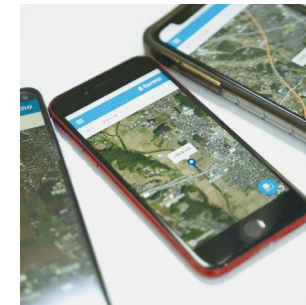

指定した水位に達するとメール・プッシュ通知でお知らせ

見やすい画面で、スマホ・タブレットから、いつでもどこでも水位をチェック

※アプリの利用料はかかりません

Cloud

クラウド共有

水位データは、複数人で共有して確認することができます。

PCからデータ管理

PCでも水位の確認が可能です。また過去の水位をCSVでダウンロードすることもできます。