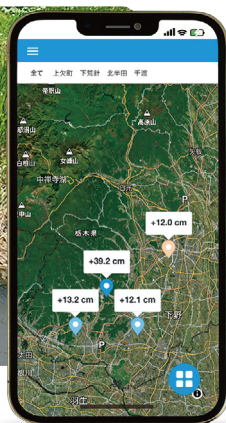

水路・水門・ため池の水管理を
スマート化しませんか。

まずはお気軽にご連絡ください。

ファーモは
月額無料で
使えます！

水管理の負担軽減に！現場に行かずにらくらく管理

水位計 水路・ため池の水位を確認
アクアモニター

本体価格 **77,000 円** (税込)

設置が
かんたん

電源
要らず