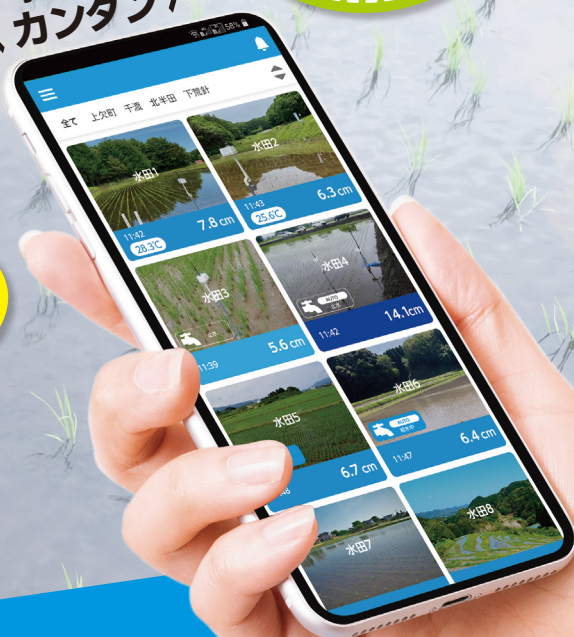

今年の水管理、準備はお済みですか？

スマホでできる水管理

ファーモが皆さまの水管理をサポートします！

遠くの田んぼの水位がわかる！

カンタンだから
初めてでも
できる！

操作は
カンタン！

水位センサー

本体価格 **27,500円** (税込)
水温付き 33,000円 (税込)

自宅にしながら給水できる！

給水バルブ (パイプライン用)

本体価格 **82,500円** (税込)
ご利用には水位センサーが必要です

後付OK！各種バルブに対応！

エアダスバルブ(積水化学)、アングルバルブ(旭有機材)、
フィールドバルブ(マサル工業)などに対応。
他、角柱軸 8mm~11mmに取り付け可能。

設置も
カンタン！

給水ゲート (開水路用)

本体価格 **77,000円** (税込)
ご利用には水位センサーが必要です

ソケットホース

さまざまな口径に対応！

※サイズ: VP100~150
3,300円(税込)
※別売り

月々の料金は掛かりません！

製品代だけでず〜っと使える、ファーモの水管理システム

今年の水管理、ぜひお試しください！

お求めは、お近くのファーモ取扱い販売店へ

ファーモ取扱い販売店

※製品仕様や形状・部材は予告なく変更になる場合があります。