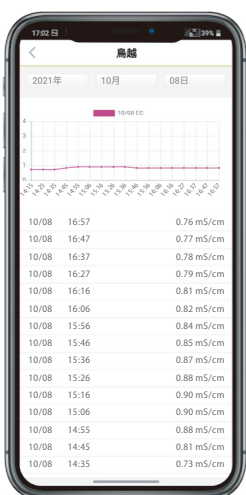

露地ファーム

いつでもどこでも、
スマホで圃場環境を確認。

EC測定に対応

※Bタイプのみ

肥料の量だけを
正確に測定可能な
高精度ECセンサ採用

土の粒、空気、間隙水の3成分からなる土壌において、少ない電極で計測した場合には、水分量に影響を受け、正確に計測できない課題がありました。このECセンサは独自アルゴリズムにより肥料の量だけを計測することが可能です。

< 9電極を用いたECセンサ計測パターン例 >

高精度ECセンサ

- ・電気伝導度 (EC)
- ・体積含水率
- ・温度状態 (地温)

太陽光発電

- ・24時間稼働 電源不要
- ・リチウムイオン電池内蔵

計測できるデータ

< 10分毎に測定 >

- ・温度 (気温)
- ・照度
- ・地中温度 (地温)
- ・地中湿度 ※Aタイプのみ
- ・土壌水分 (体積含水率) ※Bタイプのみ
- ・電気伝導度 | EC ※Bタイプのみ

データ表示

グラフ表示

詳細データ

月額使用料
通信費
アプリ利用料 **無料!**

取得したデータはクラウドにずっと残り、
複数人で見れて共有もできます。

製品タイプ	価格 (税込)
Aタイプ	71,500円
Bタイプ	165,000円

farmo.info

本製品は通信エリア内でのみご利用いただけます。
通信エリアについての詳細は、右の二次元コードからご確認ください。

販売店

お気軽にお問い合わせください