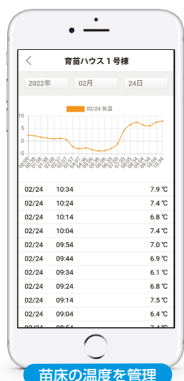

苗床の温度がスマホでわかる。
もう、苗作りに失敗しない。

**月額
無料**

**設置も
かんたん**

育苗に特化した
モニタリングシステム

ハウスファーモA(育苗用)

[価格] **56,100**円(税込)

苗床の温度が
アプリで見える

スマホに
通知が届く

育苗管理が楽になる！

「苗半作」という言葉があるほど、稲作農家にとって重要な苗作り。
そんな育苗が楽になるモニタリングシステムができました。
スマホがあれば24時間どこからでも苗床の温度がわかり、異常があればスマホに通知が来る。
ハウスファーモを活用して安心した苗づくりにお役立てください。

🕒かんたん設置！すぐに使える！

▶ Step1

①通信エリアを確認

ファーモ通信エリアを確認してください。

※詳しくは裏面をご覧ください。

▶ Step2

②本体を設置する

ハウスの測りたい場所に設置してください。

▶ Step3

③アプリに登録

ファーモのアプリをダウンロードし、製品IDを登録して完了です。

ハウスに通わなくても育苗管理がかんたんに！

苗床の温度を管理

Point 1 アプリを開けばいつでも苗の温度がわかる

苗床の温度は5分間隔で更新され、いつでもハウス内の温度を確認することができます。一日の苗床の温度をグラフでも確認でき、安心して管理できるようになります。

家族みんなで共有

Point 2 家族みんなでデータを共有できる

それぞれお持ちのスマートフォンにアプリをインストールすれば、同じデータを皆さまで見ることができます。製品IDを入力するだけでご家族みんなで一緒に管理ができます。