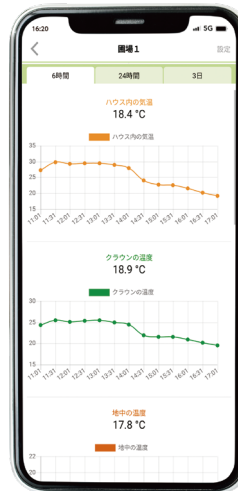

ハウスファーモ

ハウス環境モニタリングシステム

月額
無料

設置も
かんたん

いつでも、どこでも、
ハウスの中がよくわかる。

タップ1つで簡単操作

スマホで
見れる!

データ表示

グラフ表示

プッシュ通知機能

さまざまな作物に対応

ALL
OK!

すべてのハウス栽培に対応しています

ファーモアンテナ対応

スイッチひとつでつながる通信エリア

全国に基地局を設置して、無料でインターネットに
つなげる、通信エリアを整備しています。

通信エリアをチェック 詳しくは裏面へ

※すべてのハウスファーモがファーモアンテナに対応いたしました。

欲しいデータに合わせて選べる、製品タイプ

月額無料

| タイプ | 主な品種 | 気温 | 湿度 | 飽差 | 地中湿度 | 地中温度 | 成長点 | 照度 | CO2 | EC | 土壌水分 | 価格(税込) |
|-------|------------|----|----|----|------|------|-----|----|-----|----|------|----------|
| Aタイプ | 育苗 | ● | | | | | | | | | | 56,100円 |
| Bタイプ | 育苗など | ● | ● | | | | | ● | | | | 82,500円 |
| Cタイプ | にら、メロンなど | ● | ● | ● | ● | ● | | ● | ● | | | 104,500円 |
| Dタイプ | きのこなど | ● | ● | ● | ● | ● | ● | ● | ● | | | 124,300円 |
| Eタイプ | いちごなど | ● | ● | ● | ● | ● | ● | ● | ● | | | 148,500円 |
| Fタイプ | トマト、きゅうりなど | ● | ● | ● | ● | ● | ● | ● | ● | | | 148,500円 |
| GEタイプ | いちごなど | ● | ● | ● | ● | ● | ● | ● | ● | ● | | 231,000円 |
| GFタイプ | トマト、きゅうりなど | ● | ● | ● | ● | ● | ● | ● | ● | ● | ● | 231,000円 |