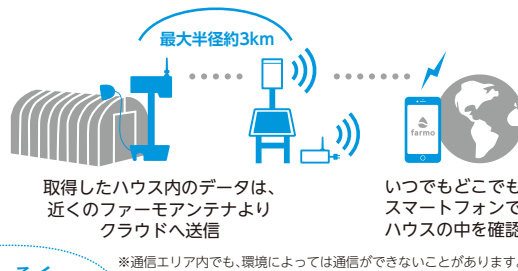

○通信費・アプリ利用料、一切無料。 ※表示価格は税込・送料込価格です

ファームアンテナ ってなに？

ファームアンテナとは

ファームが地域の皆さまと協力して基地局を設置し、通信費用を抑えてインターネットを利用できるようにした、IoT通信ネットワークインフラです。

通信エリア全国拡大中！

通信エリアをチェック

スマホ・PCから通信エリアを確認できます。

ファームアンテナが設置されているエリアを『通信エリアマップ』として公式HP上で公開しています。圃場が通信エリア内かどうかを調べるには、こちらよりご確認ください。

- スマートフォンの方は
こちらの二次元コードから
- パソコンの方はこちらから

https://farmo.tech/gw_map/

通信エリア内の場合

ハウスファームが
届きましたら
製品のスイッチを
入れてすぐに
利用できます。

通信エリア外の場合

ファームアンテナを
貸出いたします。

詳しくはfarmoへ
お問い合わせください

さっそく
通信エリアを
確認してみよう！

ファームアンテナ 1 台の通信範囲は最大半径約3km

〈ファームアンテナ無償貸出しについて〉

- farmoからの無償貸出しは基本的に個人農家が対象です。
 - ファームアンテナは皆様に共有してお使いいただくため、シーズン外も継続して設置をお願いします。
 - ファームアンテナの貸出しは別途お申し込みが必要です。
- ※在庫に限りがあるため、お届けまでお待ち頂く場合がございます。

※ハウスファーム製品、ファームアンテナ、通信エリアについてご不明な点がございましたらお問い合わせください。