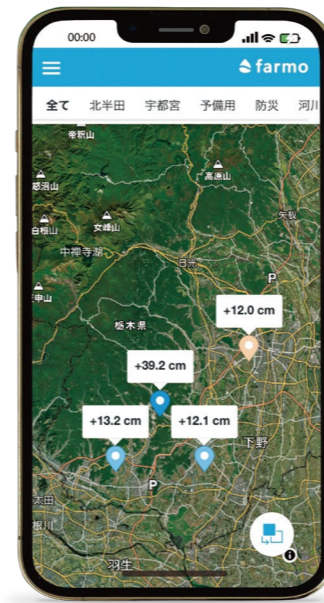

# アクアモニター

## ため池や水路、河川など、あらゆる場所の水位を測定

アクアモニターを設置すれば、設置した場所の水位をスマホ・PCから、いつでもどこでも確認でき、現地に水位を見に行く必要がなくなります。データも蓄積され、見回り作業の効率化にもお役立ていただけます。

ため池や農業用水路、河川だけでなく、アンダーパスや住宅街の冠水検知など様々な場所でご利用いただけます。

### アクアモニターの活用例

- ため池／農業用水路／河川の水位管理
- アンダーパス／住宅街／ビルの屋上の冠水検知
- 家畜用飲料水の残水管理

パソコン、スマホで、いつでもわかる

### マップ表示

設置場所と水位がパッと一目でわかります