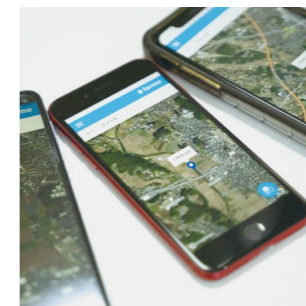

Cloud

クラウド共有

水位データは、複数人で共有して確認することができます。