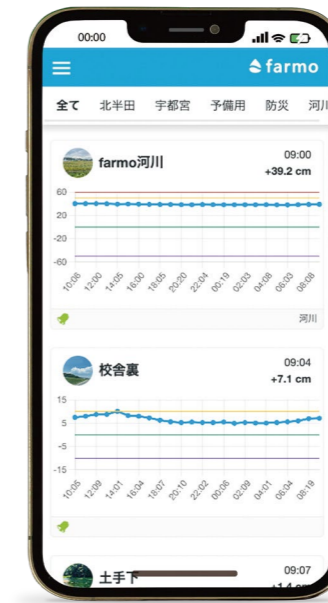

## ため池や水路、河川など、あらゆる場所の水位を測定

アクアモニターを設置すれば、設置した場所の水位をスマホ・PCから、いつでもどこでも確認でき、現地に水位を見に行く必要がなくなります。データも蓄積され、見回り作業の効率化にもお役立ていただけます。

ため池や農業用水路、河川だけでなく、アンダーパスや住宅街の冠水検知など様々な場所でご利用いただけます。

### アクアモニターの活用例

- ため池／農業用水路／河川の水位管理
- アンダーパス／住宅街／ビルの屋上の冠水検知
- 家畜用飲料水の残水管理

パソコン、スマホで、いつでもわかる

### マップ表示

設置場所と水位がパッと一目でわかります

### グラフ表示

水位の変化をグラフで直感的に把握できます