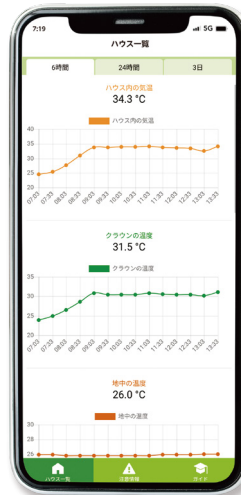

通信機の購入が不要になりました！

NEW

ハウスファーモ

ハウス環境モニタリングシステム

月額
無料

設置も
かんたん

いつでも、どこでも、
ハウスの中がよくわかる。

タップ1つで簡単操作

スマホで
見れる！

データ表示

グラフ表示

プッシュ通知機能

さまざまな作物に対応

ALL OK!

すべてのハウス栽培に対応しています

ファーモアンテナ対応

スイッチひとつでつながる通信エリア

全国に基地局を設置して、無料でインターネットにつなげる、通信エリアを整備しています。

通信エリアをチェック 詳しくは裏面へ

※すべてのハウスファーモがファーモアンテナに対応いたしました。

欲しいデータに合わせて選べる、製品タイプ

月額無料

タイプ	主な品種	気温	湿度	飽差	地中湿度	地中温度	成長点	照度	CO2	EC	土壌水分	価格(税込)
Aタイプ	育苗	●										52,800円
Bタイプ	育苗など NEW	●	●					●				79,200円
Cタイプ	にら、メロンなど	●	●	●	●	●		●				99,000円
Dタイプ	きのこなど	●	●	●		●	●	●	●			118,800円
Eタイプ	いちごなど	●	●	●	●	●	●	●	●			129,800円
Fタイプ	トマト、きゅうりなど	●	●	●	●	●	●	●	●			129,800円
GEタイプ	いちごなど	●	●	●		●	●	●	●	●		198,000円
GFタイプ	トマト、きゅうりなど	●	●	●		●	●	●	●	●	●	198,000円