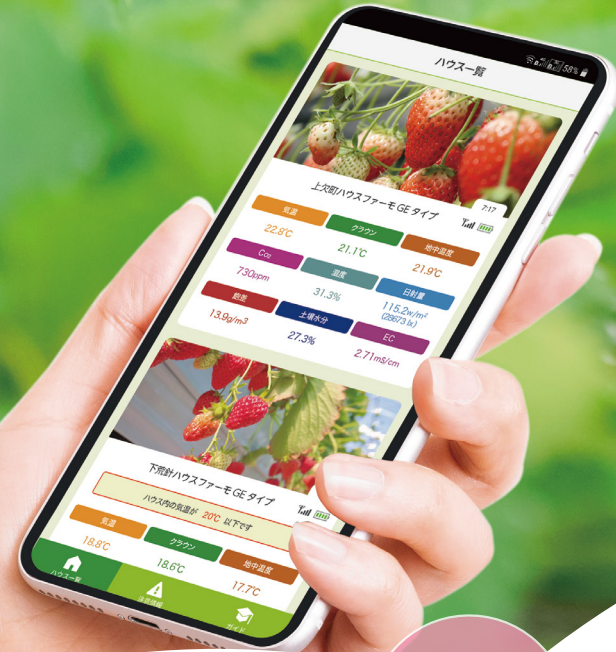

通信機の購入が不要になりました！

NEW

ハウスファーモ

ハウス環境モニタリングシステム

月額
無料

設置も
かんたん

いつでも、どこでも、
ハウスの中がよくわかる。

タップ1つで簡単操作

スマホで
見れる！

データ表示

グラフ表示

プッシュ通知機能

さまざまな作物に対応

ALL OK!

すべてのハウス栽培に対応しています

ファーモアンテナ対応

スイッチひとつでつながる通信エリア

全国に基地局を設置して、無料でインターネットにつなげる、通信エリアを整備しています。

通信エリアをチェック 詳しくは裏面へ

※すべてのハウスファーモがファーモアンテナに対応いたしました。

欲しいデータに合わせて選べる、製品タイプ

月額無料

タイプ	主な品種	気温	湿度	飽差	地中湿度	地中温度	成長点	照度	CO2	EC	土壌水分	価格(税込)
Aタイプ	育苗	●										52,800円
Bタイプ	育苗など NEW	●	●					●				79,200円
Cタイプ	にら、メロンなど	●	●	●	●	●		●				99,000円
Dタイプ	きのこなど	●	●	●		●	●	●	●			118,800円
Eタイプ	いちごなど	●	●	●	●	●	●	●	●			129,800円
Fタイプ	トマト、きゅうりなど	●	●	●	●	●	●	●	●			129,800円
GEタイプ	いちごなど	●	●	●		●	●	●	●	●		198,000円
GFタイプ	トマト、きゅうりなど	●	●	●		●	●	●	●	●	●	198,000円

○通信費・アプリ利用料、一切無料。製品代だけでずっと使えます！

ファームアンテナってなに？

ファームアンテナとは

ファームが地域の皆さまと協力して基地局を設置し、通信費用を抑えてインターネットを利用できるようにした、IoT通信ネットワークインフラです。

通信エリア全国拡大中！

通信エリアをチェック

スマホ・PCから通信エリアを確認できます。

ファームアンテナが設置されているエリアを『通信エリアマップ』として公式HP上で公開しています。圃場が通信エリア内かどうかを調べるには、こちらよりご確認ください。