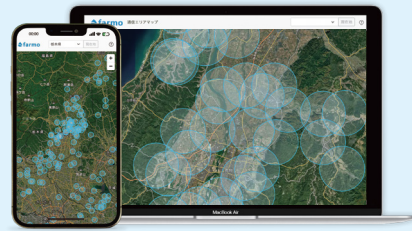

スイッチひとつでつながる通信エリア

全国に基地局を設置して、無料でインターネットにつなげる、通信エリアを整備しています。

通信エリアをチェック 詳しくは裏面へ

※すべてのハウスファーモがファーモアンテナに対応いたしました。

欲しいデータに合わせて選べる、製品タイプ

月額無料

タイプ	主な品種	気温	湿度	飽差	地中湿度	地中温度	成長点	照度	CO2	EC	土壌水分	価格(税込)
Aタイプ	育苗	●										52,800円
Bタイプ	育苗など NEW	●	●					●				79,200円
Cタイプ	にら、メロンなど	●	●	●	●	●		●				99,000円
Dタイプ	きのこなど	●	●	●		●	●	●	●			118,800円
Eタイプ	いちごなど	●	●	●	●	●	●	●	●			129,800円
Fタイプ	トマト、きゅうりなど	●	●	●	●	●	●	●	●			129,800円
GEタイプ	いちごなど	●	●	●		●	●	●	●	●		198,000円
GFタイプ	トマト、きゅうりなど	●	●	●		●	●	●	●	●	●	198,000円

○通信費・アプリ利用料、一切無料。製品代だけでずっと使えます！

ファームアンテナってなに？

ファームアンテナとは

ファームが地域の皆さまと協力して基地局を設置し、通信費用を抑えてインターネットを利用できるようにした、IoT通信ネットワークインフラです。

通信エリア全国拡大中！

通信エリアをチェック

スマホ・PCから通信エリアを確認できます。

ファームアンテナが設置されているエリアを『通信エリアマップ』として公式HP上で公開しています。圃場が通信エリア内かどうかを調べるには、こちらよりご確認ください。