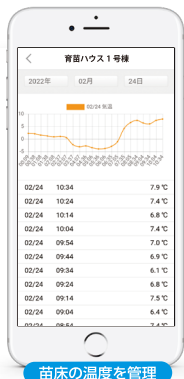

苗床の温度がスマホでわかる。
もう、苗作りに失敗しない。

月額
無料

育苗に特化した
モニタリングシステム

ハウスファーモA(育苗用)

[価格] **52,800**円(税込)

設置も
かんたん

苗床の温度が
アプリで見える

スマホに
通知が届く

育苗管理が楽になる！

「苗半作」という言葉があるほど、稲作農家にとって重要な苗作り。
そんな育苗が楽になるモニタリングシステムができました。
スマホがあれば24時間どこからでも苗床の温度がわかり、異常があればスマホに通知が来る。
ハウスファーモを活用して安心した苗づくりにお役立てください。

🕒 かんたん設置！すぐに使える！

▶ Step1

①通信エリアを確認

ファーモ通信エリアを確認してください。

※詳しくは裏面をご覧ください。

▶ Step2

②本体を設置する

ハウスの測りたい場所に設置してください。

▶ Step3

③アプリに登録

ファーモのアプリをダウンロードし、製品IDを登録して完了です。

ハウスに通わなくても育苗管理がかんたん！

苗床の温度を管理

Point 1 アプリを開けばいつでも苗の温度がわかる

苗床の温度は5分間隔で更新され、いつでもハウス内の温度を確認することができます。一日の苗床の温度をグラフでも確認でき、安心して管理できるようになります。

家族みんなで共有

Point 2 家族みんなでデータを共有できる

それぞれお持ちのスマートフォンにアプリをインストールすれば、同じデータを皆さまで見ることができます。製品IDを入力するだけでご家族みんなで一緒に管理ができます。