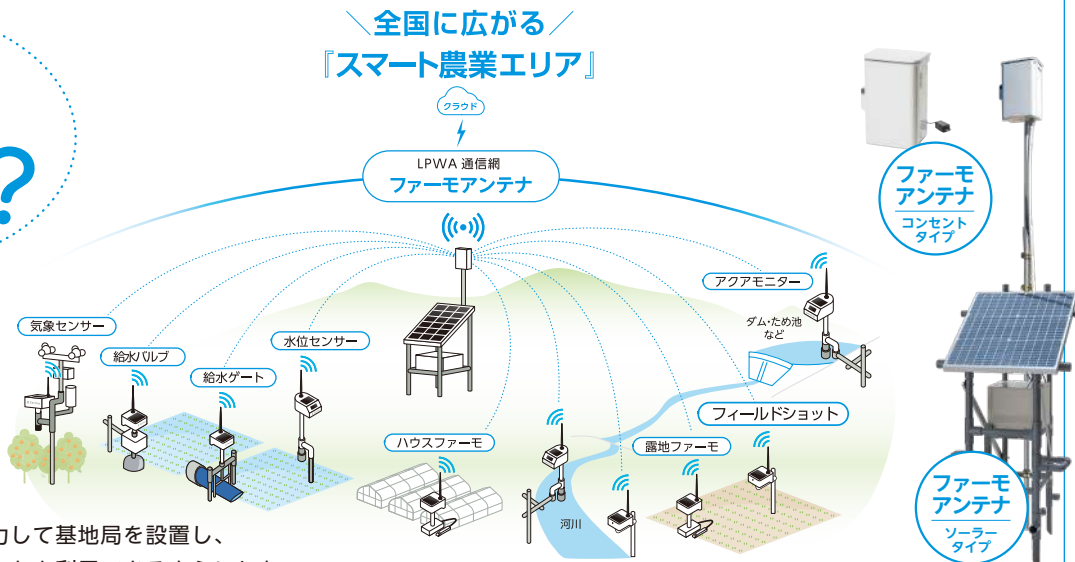

「画像データ転送量」とは、撮影時に画像をクラウドサーバーへ転送する際に消費するデータ量です。アプリに表示される画像はクラウドサーバー内の画像を読み込むため消費しません。

よくあるご質問

Q 遠隔から首振りはできますか？

A 遠隔からの首振りはできません。設置時に縦横の角度を調整していただくことは可能です。

Q 設置後の移動はできますか？

A 設置後の移動も可能です。お客様の好きなタイミングで移動してご利用いただけます。

ファーモ アンテナ ってなに？

ファーモアンテナとは

ファーモが地域の皆さまと協力して基地局を設置し、通信費用を抑えてインターネットを利用できるようにした、IoT通信ネットワークインフラです。

通信エリアを事前にご確認ください。

ファーモアンテナが設置されているエリアを「通信エリアマップ」として公式HP上で公開しています。下記の二次元コードやホームページよりご確認ください。

通信エリアをチェック

- スマートフォンの方はこちらの二次元コードから
 - パソコンの方はこちらから
- https://farmo.tech/gw_map/

通信エリア内の場合

製品が届きましたら
製品のスイッチを
入れてすぐに
ご利用いただけます

○通信エリア外でも、無償貸出しのファーモアンテナを設置することで利用できます。
※通信エリア内でも、環境によっては通信ができないことがあります。
※通信できない場合はご相談ください。

通信エリア外の場合

ファーモアンテナを
無償で
貸出しいたします
ファーモアンテナの設置に
ご協力をお願い致します

〈ファーモアンテナ貸出しについて〉