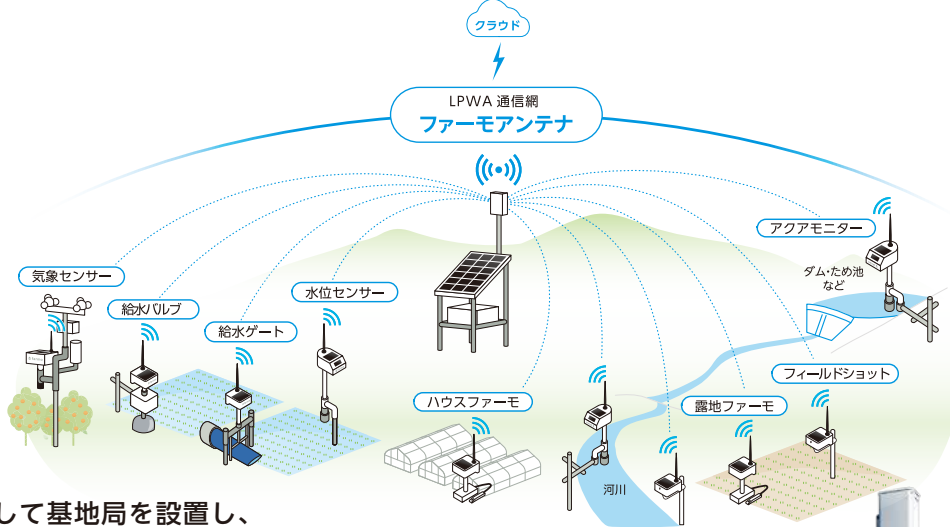

畑の確認や防災、現場の確認など、幅広い用途でご利用いただけます。

フィールドショットは、電源もWiFiも届かない環境でも、  
撮影したい場所に設置するだけで、いつでもどこでも  
スマホから遠隔で写真を撮ることができます。

**月額無料** 製品代だけで始められます

**79,200**円(税込) (1年間無償保証付き)

ファーモアンテナ通信エリアに対応

全国に基地局を設置して、無料でインターネットにつなげる、  
通信エリアを整備しています。詳細は裏面をご覧ください。

月額制じゃないから、使わない時も安心。

写真約1000枚分、撮影できます

※容量を超えた場合も、追加のデータ購入で何枚でも撮影できます

月額無料だから  
ランニングコスト  
を気にせず  
写真が撮れる

○撮影した画像データはクラウドに保存され、いつでもスマホやパソコンで見ることができます。

ちょっとあの場所が見たい！行かずに見たい！時間も労力も大幅に削減。

ファーモ  
アンテナ  
ってなに？

### ファーモアンテナとは

ファーモが地域の皆さまと協力して基地局を設置し、通信費用を抑えてインターネットを利用できるようにした、IoT通信ネットワークインフラです。

全国に広がる  
「スマート農業エリア」