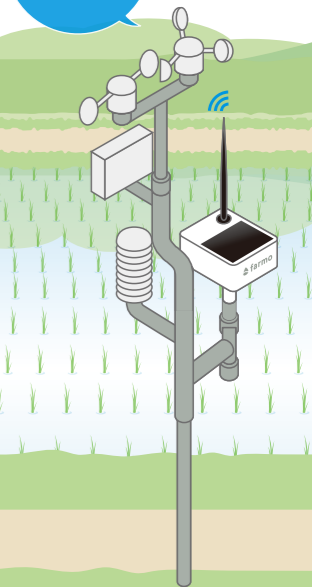

操作が簡単！

スマホで
らくらく
水管理

すぐに
始められる

給水
ゲート

遠くの田んぼも
自動で給水・止水。
設置もかんたん、遠隔給水！

水位
センサー

いつでもどこでも
水位がわかる。
リアルタイムでわかる！
通知が届く！

アクア
モニター

ため池・水路・河川の
水位がわかる。
行かずにわかる！
通知が届く！

排水
ゲート

スマホで
いつでも排水。
行かずに排水！

給水
バルブ

パイプラインも
自動給水・止水。
バルブも給水できる！

気象
センサー

気温や風向、降雨量などの
気象データが測れる。
通年のデータが測れる！

食味コンクール
金賞受賞者
人見様

食味向上に
とても役立ちました！

今までは感覚で水管理してましたが、
水位を数値で見られるようになりました。
おかげで理想的な水管理ができ
食味・品質の向上に繋げることができました。

水位センサー

栃木県米農家
福田様

水管理がとても楽に
なりました！

スマホで水位がわかるので安心感がありますね。
どこにいても水位を確認出来るので助かります。
スマホで水の出し入れができる給水ゲートで、
さらに楽になりました。

特長 1 **スマホで見られる!**

特長 2 **かんたんに設置できる!**

特長 3 **月額無料!** ¥0
(製品代だけですっきり使える)

いつでもどこでも
遠くの田んぼの水位がわかる。

水位センサー

水位表示 マップ表示 グラフ表示 通知機能

水回りしにくい場所や離れた田んぼの水位が、スマホでパッとわかります。
どこの田んぼにどのくらい水が入っているのかマップで表示されるので、毎日の水回りを楽にしてくれます。