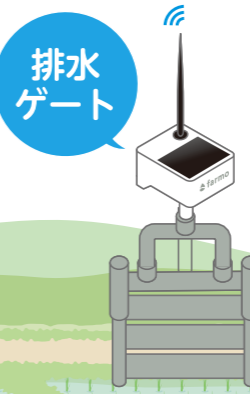

操作が簡単！

スマホで
らくらく
水管理

すぐに
始められる

給水
ゲート

遠くの田んぼも
自動で給水・止水。
設置もかんたん、遠隔給水！

水位
センサー

いつでもどこでも
水位がわかる。
リアルタイムでわかる！
通知が届く！

アクア
モニター

ため池・水路・河川の
水位がわかる。
行かずにわかる！
通知が届く！

排水
ゲート

スマホで
いつでも排水。
行かずに排水！

給水
バルブ

パイプラインも
自動給水・止水。
バルブも給水できる！

気象
センサー

気温や風向、降雨量などの
気象データが測れる。
通年のデータが測れる！

食味コンクール
金賞受賞者
人見様

食味向上に
とても役立ちました！

今までは感覚で水管理してましたが、
水位を数値で見られるようになりました。
おかげで理想的な水管理ができ
食味・品質の向上に繋げることができました。

水位センサー

栃木県米農家
福田様

水管理がとても楽に
なりました！

スマホで水位がわかるので安心感がありますね。
どこにいても水位を確認出来るので助かります。
スマホで水の出し入れができる給水ゲートで、
さらに楽になりました。

特長 1 **スマホで見られる!**

特長 2 **かんたんに設置できる!**

特長 3 **月額無料!** ¥0
(製品代だけですっきり使える)

いつでもどこでも
遠くの田んぼの水位がわかる。

水位センサー

水位表示 マップ表示 グラフ表示 通知機能

水回りしにくい場所や離れた田んぼの水位が、スマホでパッとわかります。
どこの田んぼにどのくらい水が入っているのかマップで表示されるので、毎日の水回りを楽にしてくれます。