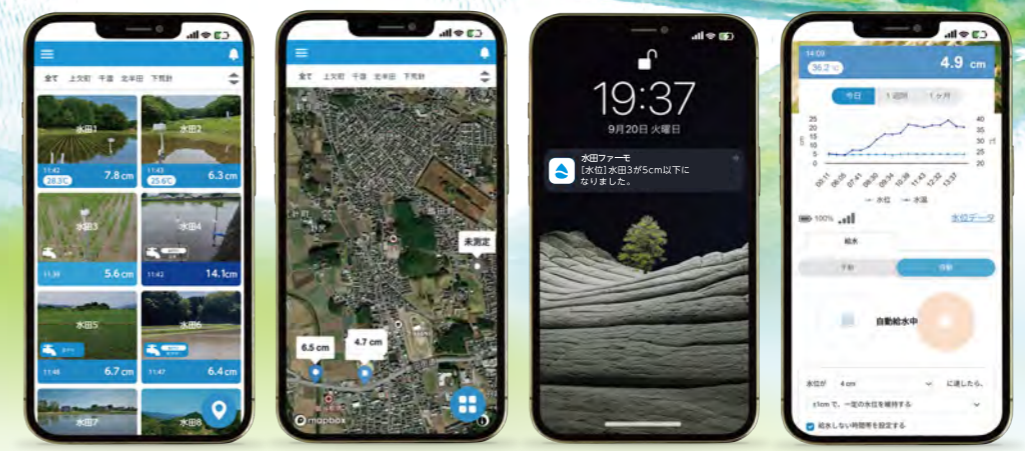

特長 1 **スマホで見られる!**

特長 2 **かんたんに設置できる!**

特長 3 **月額無料!** ¥0
(製品代だけですっきり使える)

いつでもどこでも
遠くの田んぼの水位がわかる。

水位センサー

水位表示 マップ表示 グラフ表示 通知機能

水回りしにくい場所や離れた田んぼの水位が、スマホでパッとわかります。
どこの田んぼにどのくらい水が入っているのかマップで表示されるので、毎日の水回りを楽にしてくれます。

排水口まで行かずに排水ができる。

排水ゲート

排水 ! ご利用には水位センサーが必要です

田んぼの水尻にある排水口まで行かずにスマホのタップ操作で排水ができ、水回りの負担軽減に繋がります。

本体価格 1台 66,000円 (税込)

ため池・水路・河川など、あらゆる場所の水位がわかる。

アクアモニター

水位表示 マップ表示 グラフ表示 通知機能

現場に行かずに、ため池や水路、河川の水位がリアルタイムにわかります。
設定水位になるとプッシュ通知やメールが届くので、水路で異変があった時などは速やかに状況を把握することができます。

本体価格 1台 66,000円 (税込)

7つの気象データを5分間隔で測定。

気象センサー

グラフ表示

水田や畑、果樹園など、ピンポイントで地点の気象状況をリアルタイムで見ることができます。現場の気象データをより精密に把握できるようになり、実際の圃場のリアルなデータが取得できます。

みんなで
見られるよ!

水位一覧 マップ表示 通知機能 給水自動調整

水管理をラクに! あなたも『スマート水管理』始めてみませんか。

農業の通信インフラを全国へ

LPWAを活用した農業用通信網を全国に整備中!

farmoAntenna

ファーモアンテナ 全国拡大中

屋外通信機