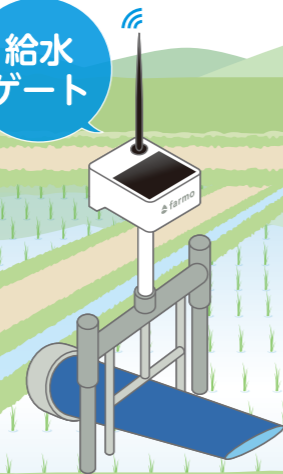

明日もいっしょに

farmo

水田ファーム

水位がわかる！

給水できる！

排水できる！

『ファームではじめる スマート水管理』

いつでもどこでもスマホでできる！

操作が簡単！

スマホで
らくらく
水管理

すぐに
始められる

給水
ゲート

遠くの田んぼも
自動で給水・止水。
設置もかんたん、遠隔給水！

水位
センサー

いつでもどこでも
水位がわかる。
リアルタイムでわかる！
通知が届く！

アクア
モニター

ため池・水路・河川の
水位がわかる。
行かずにわかる！
通知が届く！

排水
ゲート

スマホで
いつでも排水。
行かずに排水！

給水
バルブ

パイプラインも
自動給水・止水。
バルブも給水できる！

気象
センサー

気温や風向、降雨量などの
気象データが測れる。
通年のデータが測れる！

食味コンクール
金賞受賞者
人見様

特長 1 **スマホで見られる!**

特長 2 **かんたんに設置できる!**

特長 3 **月額無料!** ¥0
(製品代だけですっきり使える)

いつでもどこでも
遠くの田んぼの水位がわかる。

水位センサー

水位表示 マップ表示 グラフ表示 通知機能

水回りしにくい場所や離れた田んぼの水位が、スマホでパッとわかります。
どこの田んぼにどのくらい水が入っているのかマップで表示されるので、毎日の水回りを楽にしてくれます。