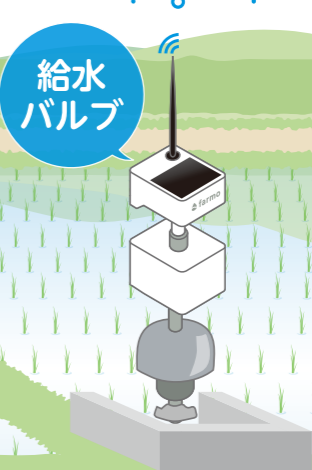

操作が簡単！

スマホで
らくらく
水管理

すぐに
始められる

給水
ゲート

遠くの田んぼも
自動で給水・止水。
設置もかんたん、遠隔給水！

水位
センサー

いつでもどこでも
水位がわかる。
リアルタイムでわかる！
通知が届く！

アクア
モニター

ため池・水路・河川の
水位がわかる。
行かずにわかる！
通知が届く！

排水
ゲート

スマホで
いつでも排水。
行かずに排水！

給水
バルブ

パイプラインも
自動給水・止水。
バルブも給水できる！

気象
センサー

気温や風向、降雨量などの
気象データが測れる。
通年のデータが測れる！

食味コンクール
金賞受賞者
人見様

食味向上に
とても役立ちました！

今までは感覚で水管理してましたが、
水位を数値で見られるようになりました。
おかげで理想的な水管理ができ
食味・品質の向上に繋げることができました。

水位センサー

栃木県米農家
福田様

水管理がとても楽に
なりました！

スマホで水位がわかるので安心感がありますね。
どこにいても水位を確認出来るので助かります。
スマホで水の出し入れができる給水ゲートで、
さらに楽になりました。

特長 1 **スマホで見られる!**

特長 2 **かんたんに設置できる!**

特長 3 **月額無料!** ¥0
(製品代だけですっきり使える)

いつでもどこでも
遠くの田んぼの水位がわかる。

水位センサー

水位表示 マップ表示 グラフ表示 通知機能

水回りしにくい場所や離れた田んぼの水位が、スマホでパッとわかります。
どこの田んぼにどのくらい水が入っているのかマップで表示されるので、毎日の水回りを楽にしてくれます。