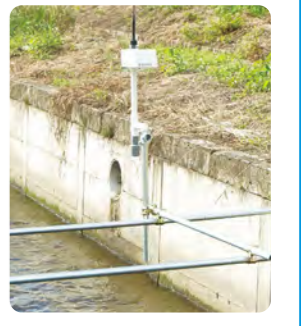

ホースソケット
水口に合わせ、VP100、125、150からお選びいただけます。
別売り 2,200円 (税込)

NEW
パイプラインのバルブも
田んぼに行かずに給水・止水ができる。

給水バルブ パイプライン用

給水・止水 水位と時間で自動調整

! ご利用には水位センサーが必要です

設置されているバルブのハンドル代わりになり、自動で給水・止水をしてくれるので、水回りの負担軽減に繋がります。

本体価格 1台 66,000円 (税込) ※現在のバルブへ直接取り付けします。詳しくはお問い合わせください。

排水口まで行かずに排水ができる。

排水ゲート

排水 ! ご利用には水位センサーが必要です

田んぼの水尻にある排水口まで行かずにスマホのタップ操作で排水ができ、水回りの負担軽減に繋がります。

本体価格 1台 66,000円 (税込)

ため池・水路・河川など、あらゆる場所の水位がわかる。

アクアモニター

水位表示 マップ表示 グラフ表示 通知機能

現場に行かずに、ため池や水路、河川の水位がリアルタイムにわかります。
設定水位になるとプッシュ通知やメールが届くので、水路で異変があった時などは速やかに状況を把握することができます。

本体価格 1台 66,000円 (税込)

7つの気象データを5分間隔で測定。

気象センサー

グラフ表示

水田や畑、果樹園など、ピンポイントで地点の気象状況をリアルタイムで見ることができます。現場の気象データをより精密に把握できるようになり、実際の圃場のリアルなデータが取得できます。

みんなで
見られるよ!

水位一覧 マップ表示 通知機能 給水自動調整

水管理をラクに! あなたも『スマート水管理』始めてみませんか。

農業の通信インフラを全国へ

LPWAを活用した農業用通信網を全国に整備中!

farmoAntenna

ファーモアンテナ 全国拡大中

屋外通信機